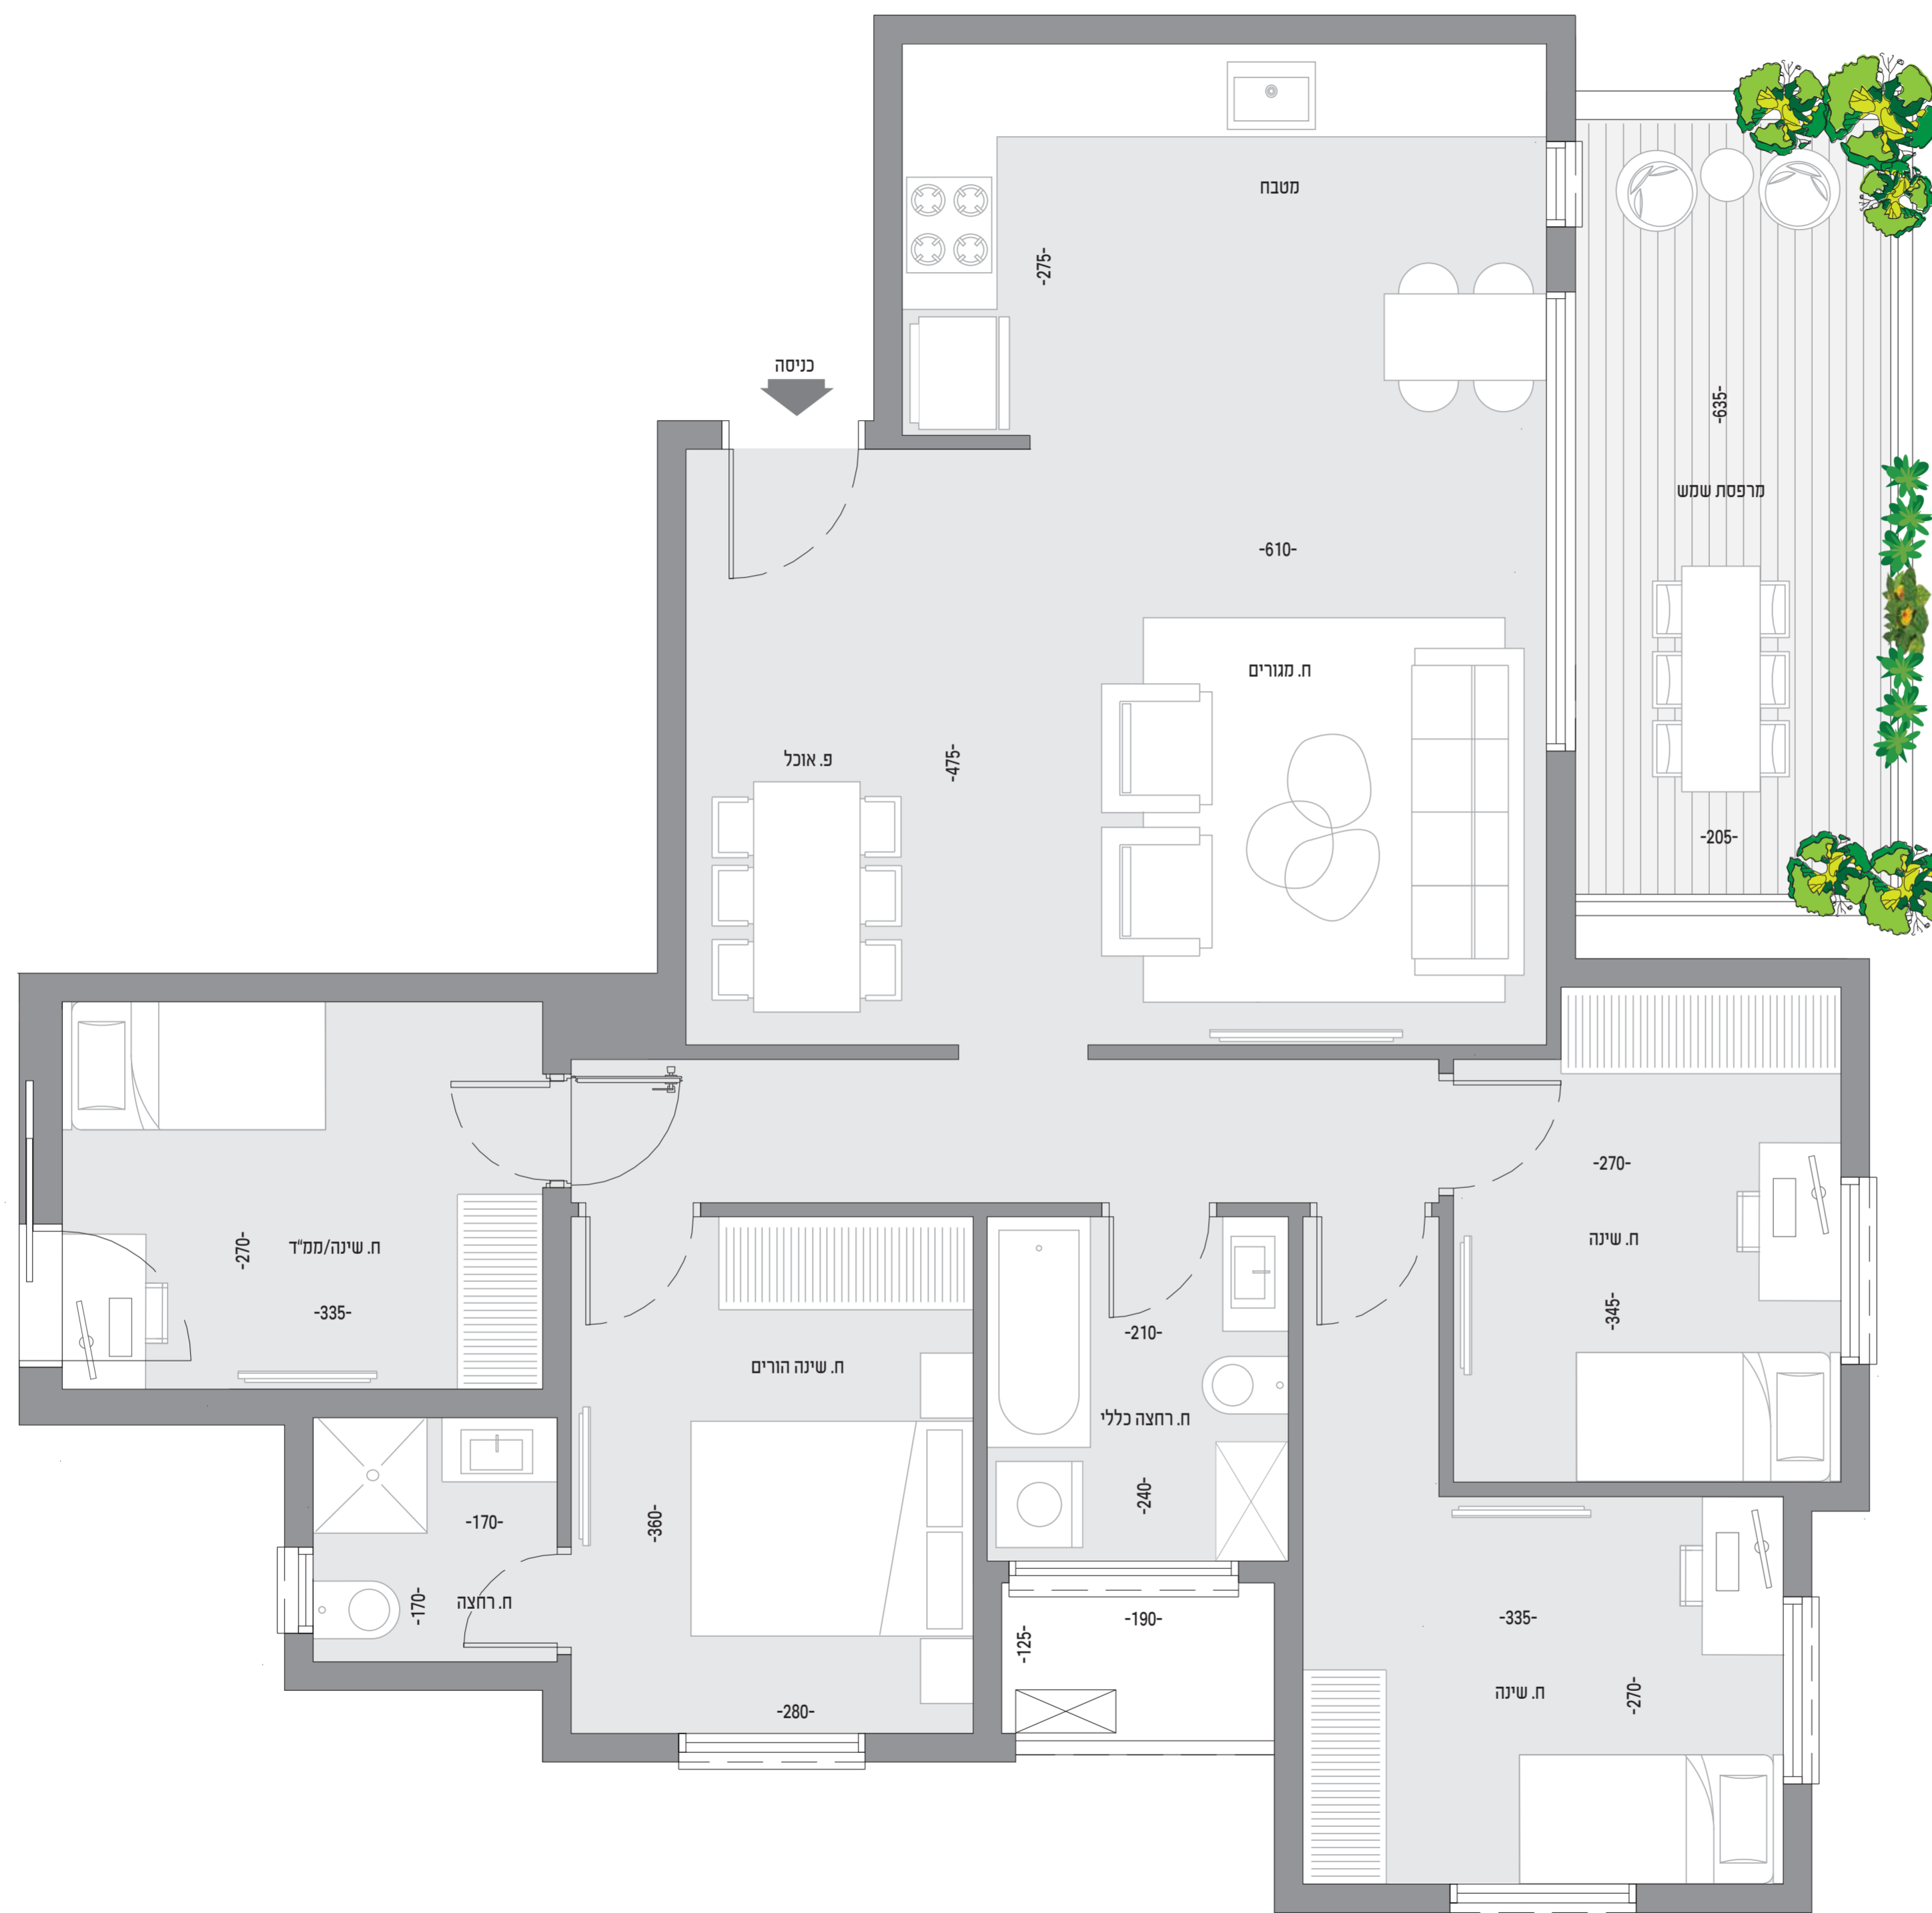

הבניין:

- לובי כניסה מעוצב
- 2 מעליות לרווחת הדיירים
- חניה תת קרקעית לכל דירה
- פיתוח סביבתי מלא

כל החומר התכנוני, לרבות ההתקנות, התכנית, התקציב, התכנית, הדרישות הרעיוניות והמפרטים נעדרו להמחשה בלבד | טלח

Yehudit 10

פארק הירקון. רמת גן

דירת 5 חדרים דגם C
 דירה 105 מ"ר | מרפסת 13 מ"ר

הדירה:

- ריצוף גרניט פורצלן איכותי 80x80 במבחר גוונים (למעט חדרים רטובים ומרפסות)
- מיזוג אוויר בכל הדירה (למעט חדרי רחצה)
- מטבח איכותי מעוצב לבחירה מחברות מובילות
- משטח עבודה למטבח אבן קיסר או שו"ע במבחר גוונים
- ברז מטבח נשלף איכותי
- אסלות תלויות עם מיכל הדחה סמוי
- ברזים איכותיים בחדרי רחצה
- ארונות אמבטיה עם כיור אינטגרלי ומראה מרפסת שמש גדולה
- תריסים חשמליים בכל הדירה (למעט ממ"ד ומרפסת שירות)
- יחידת הורים מרווחת
- חשמל תלת פאזי
- אינטרקום TV כולל מסך צבעוני

הבניין:

- לובי כניסה מעוצב
- 2 מעליות לרווחת הדיירים
- חניה תת קרקעית לכל דירה
- פיתוח סביבתי מלא

כל החומר התכנוני, לרבות ההתקנות, התכנית, הדרישות הרעיוניות והמפרטים נעודו להמחשה בלבד | מלח

Yehudit 10

פארק הירקון. רמת גן

דירת 2 חדרים דגם D
 דירה 51 מ"ר | מרפסת 9 מ"ר

פארק הירקון. רמת גן

באם רחוב יהודית 10 בראות גן, אנו מולוים אתכם להתאהב בחווית ועורים אחרת.
 בנאו לגר בבניין בסטנדרט איכותי באוחד, עם דירות ומוחות בתכנון אדריכלי
 יוצא דופן, והכל בסביבה צורנית שקטה.