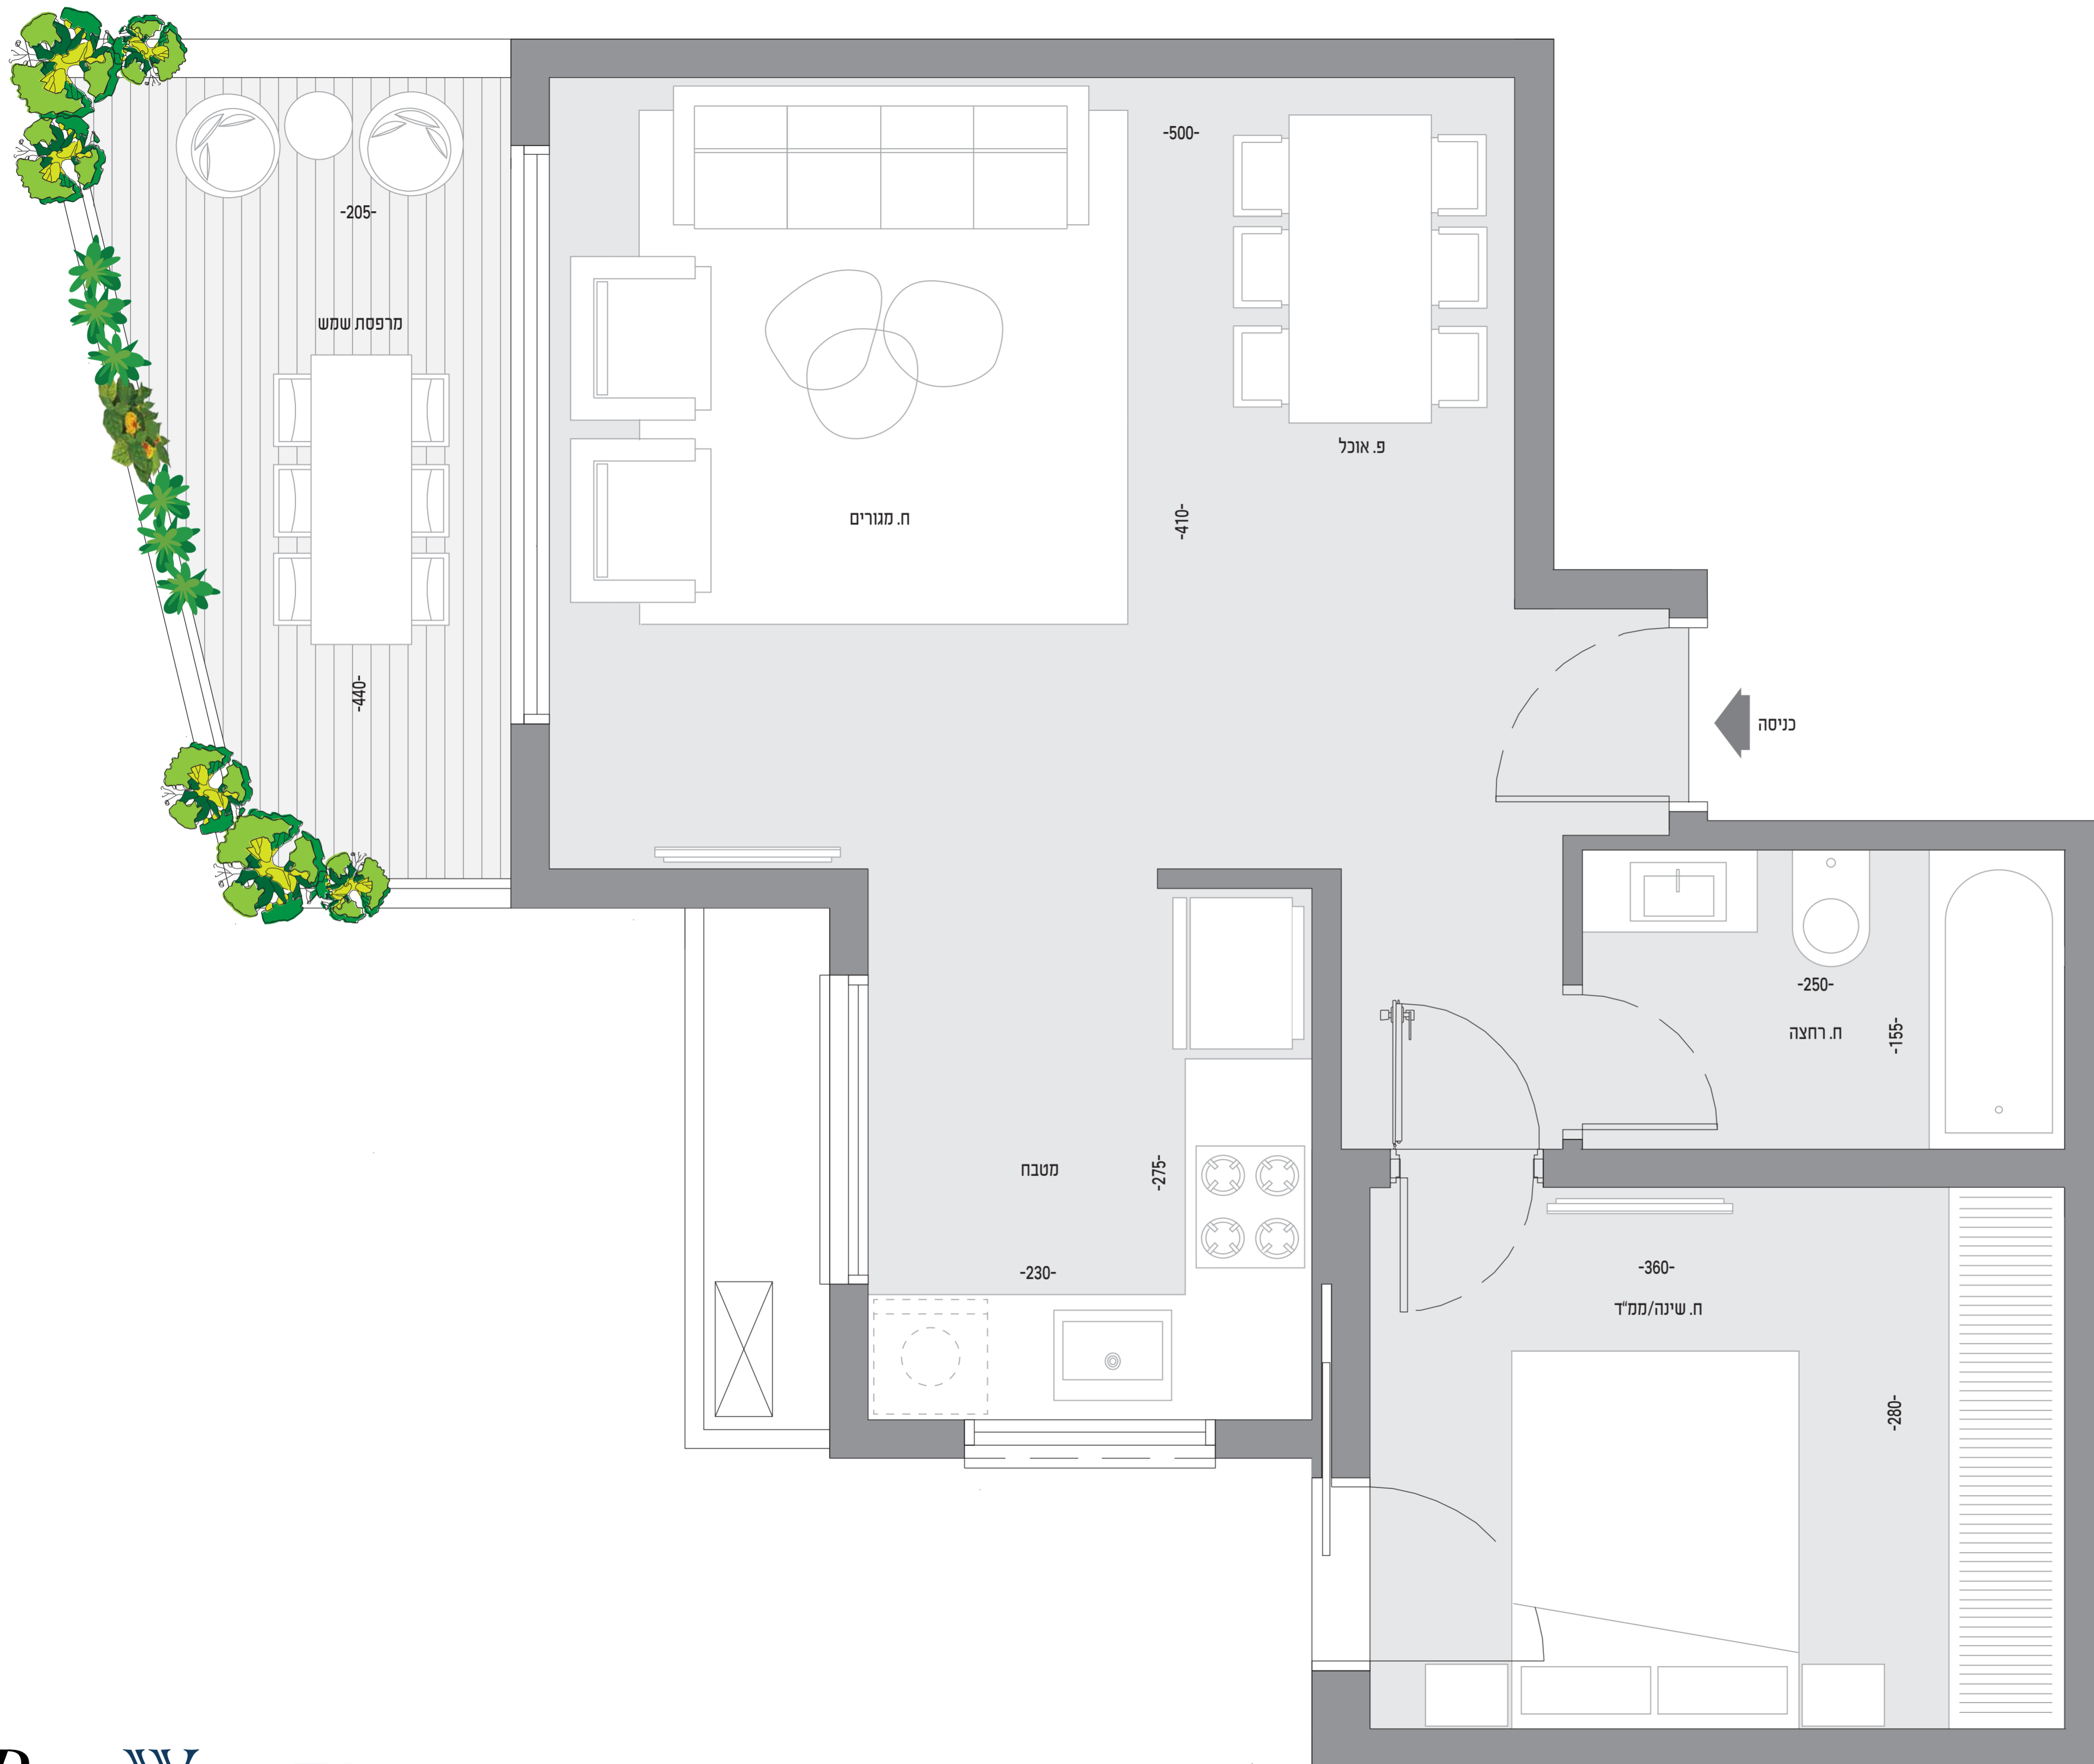

דירת 2 חדרים דגם D

דירה 51 מ"ר | מרפסת 9 מ"ר

הדירה:

- ריצוף גרניט פורצלן איכותי 80x80 במבחר גוונים (למעט חדרים רטובים ומרפסות)
- מיזוג אוויר בכל הדירה (למעט חדרי רחצה)
- מטבח איכותי מעוצב לבחירה מחברות מובילות
- משטח עבודה למטבח אבן קיסר או שו"ע במבחר גוונים
- ברז מטבח נשלף איכותי
- אסלות תלויות עם מיכל הדחה סמוי
- ברזים איכותיים בחדרי רחצה
- ארונות אמבטיה עם כיור אינטגרלי ומראה מרפסת שמש גדולה
- תריסים חשמליים בכל הדירה (למעט ממ"ד ומרפסת שירות)
- יחידת הורים מרווחת
- חשמל תלת פאזי
- אינטרקום TV כולל מסך צבעוני

הבניין:

- לובי כניסה מעוצב
- 2 מעליות לרווחת הדיירים
- חניה תת קרקעית לכל דירה
- פיתוח סביבתי מלא

כל החומר התכנוני, לרבות ההחלטות, התכנית, תיקון התכנית, תיקון התכנית והתפריטים נעדרו להחששה בלבד | טלח